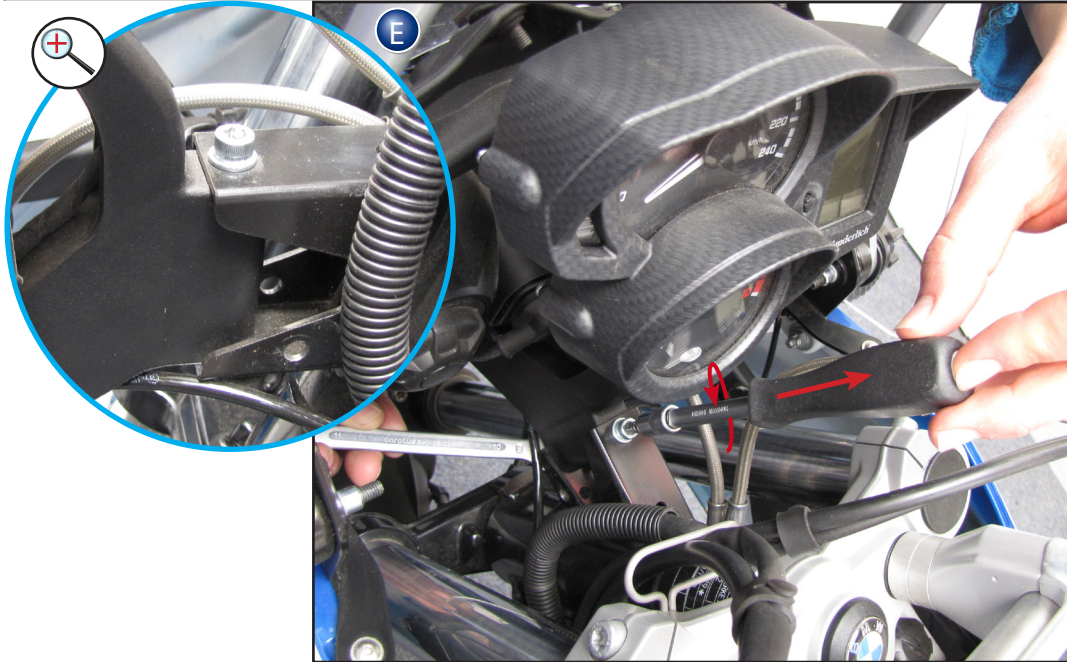

Zusatzscheinwerfer

Auxiliary lights

Luci ausiliarie

Lumières auxiliaires

Luces auxiliares

Art.Nr.: 28340-50

F800GS F700GS

VERBINDUNG SCHALTER
CONNECTION SWITCH

VERBINDUNG SCHEINWERFER
CONNECTION LIGHTS

SCHALTUNG RELAIS
CONNECTION RELAIS

Siehe Seite 8
See page 8

Schrumpf Schlauch
Shrink tube

Bordsteckdose (schwarzes Kabel an rot/grünes)
Board socket (black wire to red/green)