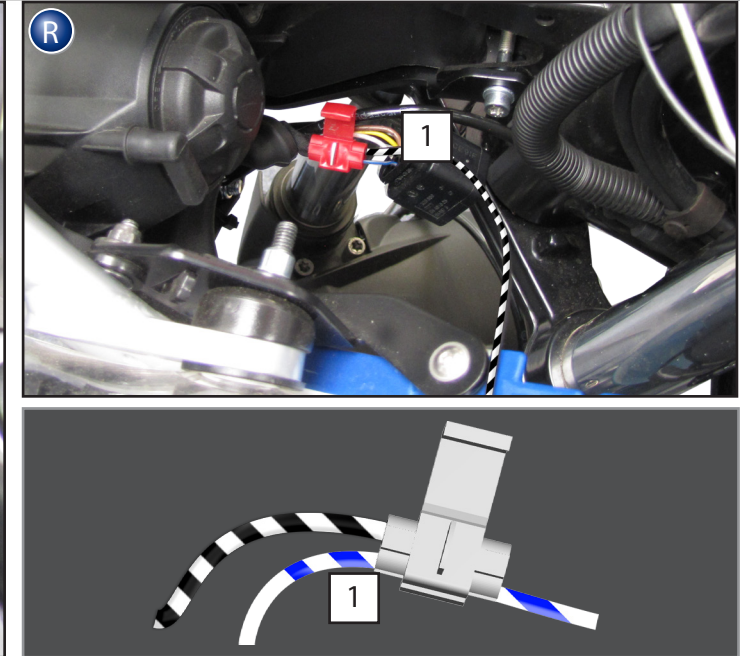

VERBINDUNG SCHEINWERFER
CONNECTION LIGHTS

SCHALTUNG RELAIS
CONNECTION RELAIS

Siehe Seite 8
See page 8

Schrumpf Schlauch
Shrink tube

Bordsteckdose (schwarzes Kabel an rot/grünes)
Board socket (black wire to red/green)

VERBINDUNG SCHALTER
CONNECTION SWITCH

VERBINDUNG SCHEINWERFER
CONNECTION LIGHTS

SCHALTUNG RELAIS
CONNECTION RELAIS