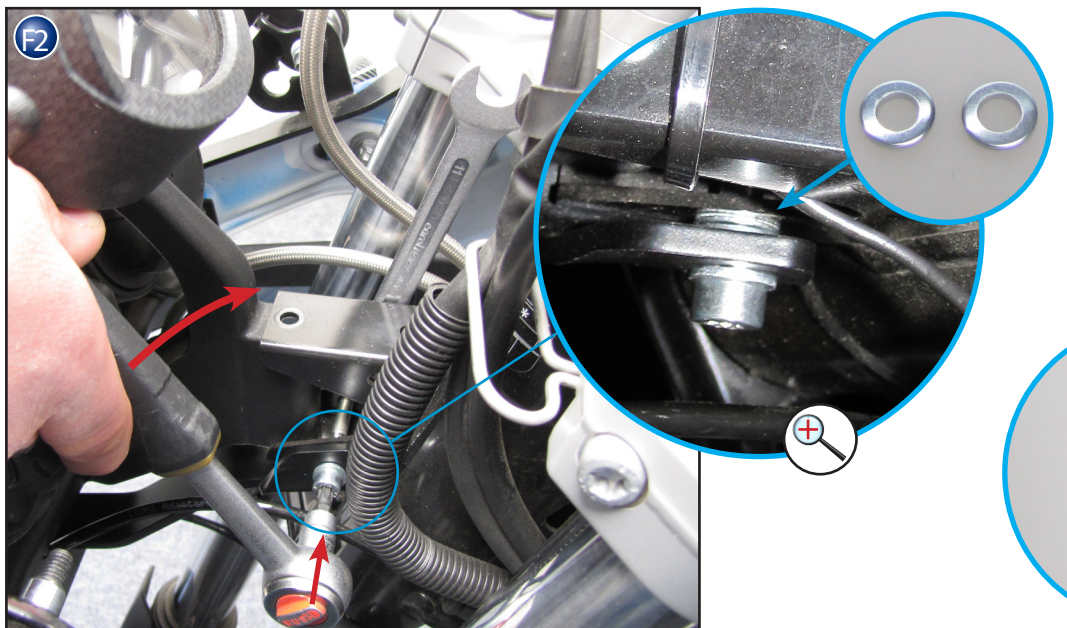

Zusatzscheinwerfer

Auxiliary lights

Luci ausiliarie

Lumières auxiliaires

Luces auxiliares

Art.Nr.: 28340-50

F800GS F700GS

VERBINDUNG SCHALTER
CONNECTION SWITCH

VERBINDUNG SCHEINWERFER
CONNECTION LIGHTS

SCHALTUNG RELAIS
CONNECTION RELAIS

Siehe Seite 8
See page 8

Schrumpf Schlauch
Shrink tube

Bordsteckdose (schwarzes Kabel an rot/grünes)
Board socket (black wire to red/green)