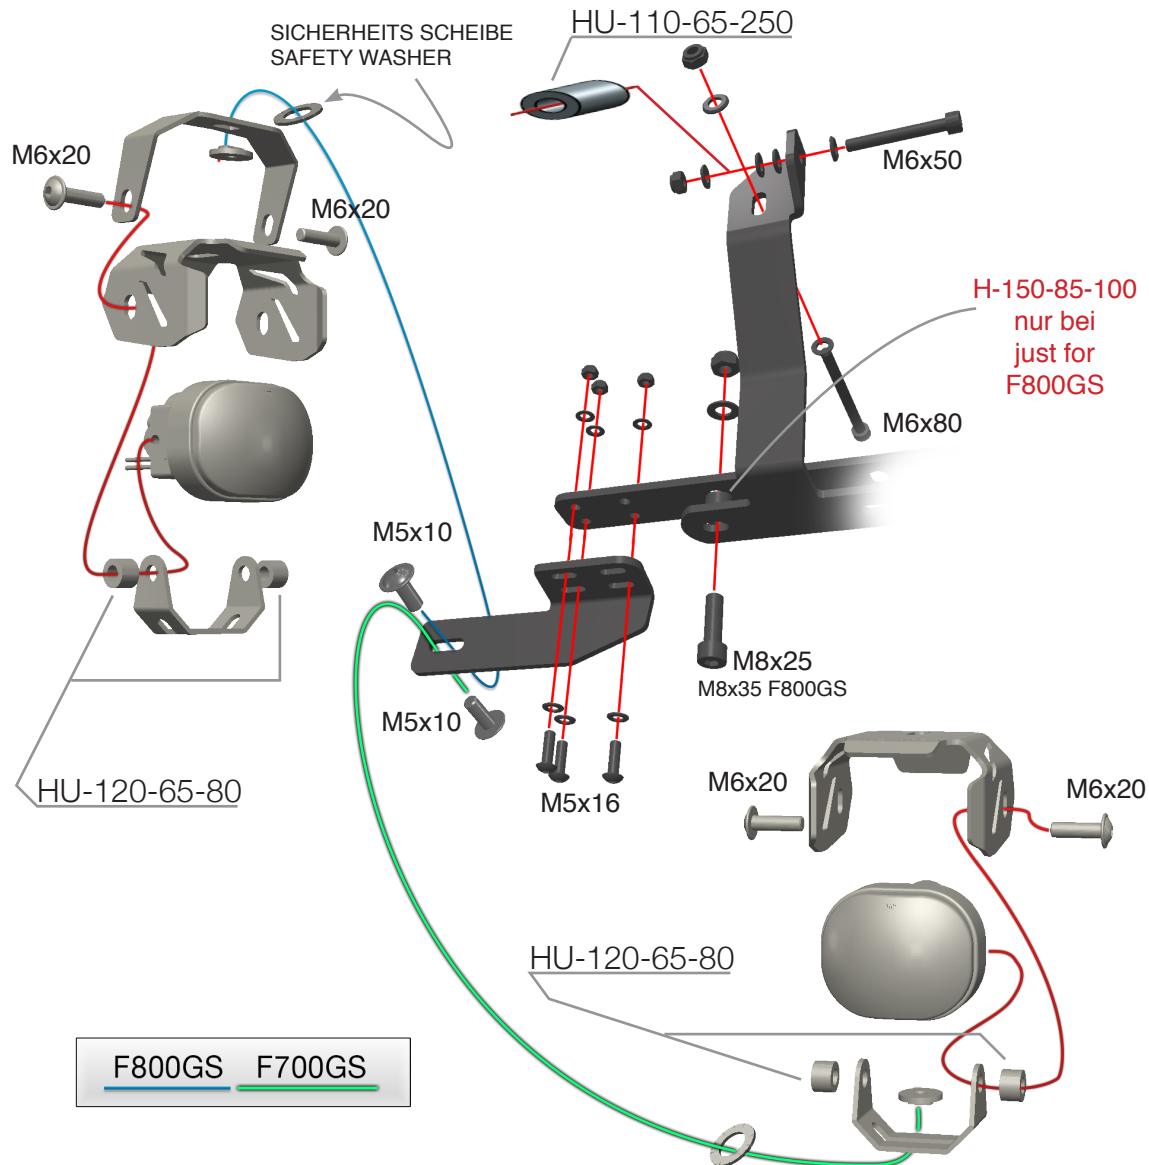

Zusatzscheinwerfer

Auxiliary lights

Luci ausiliarie

Lumières auxiliaires

Luces auxiliares

Art.Nr.: 28340-50

F800GS F700GS

VERBINDUNG SCHALTER
CONNECTION SWITCH

VERBINDUNG SCHEINWERFER
CONNECTION LIGHTS

SCHALTUNG RELAIS
CONNECTION RELAIS

Siehe Seite 8
See page 8

Schrumpf Schlauch
Shrink tube

Bordsteckdose (schwarzes Kabel an rot/grünes)
Board socket (black wire to red/green)

VERBINDUNG SCHALTER
CONNECTION SWITCH

VERBINDUNG SCHEINWERFER
CONNECTION LIGHTS

SCHALTUNG RELAIS
CONNECTION RELAIS