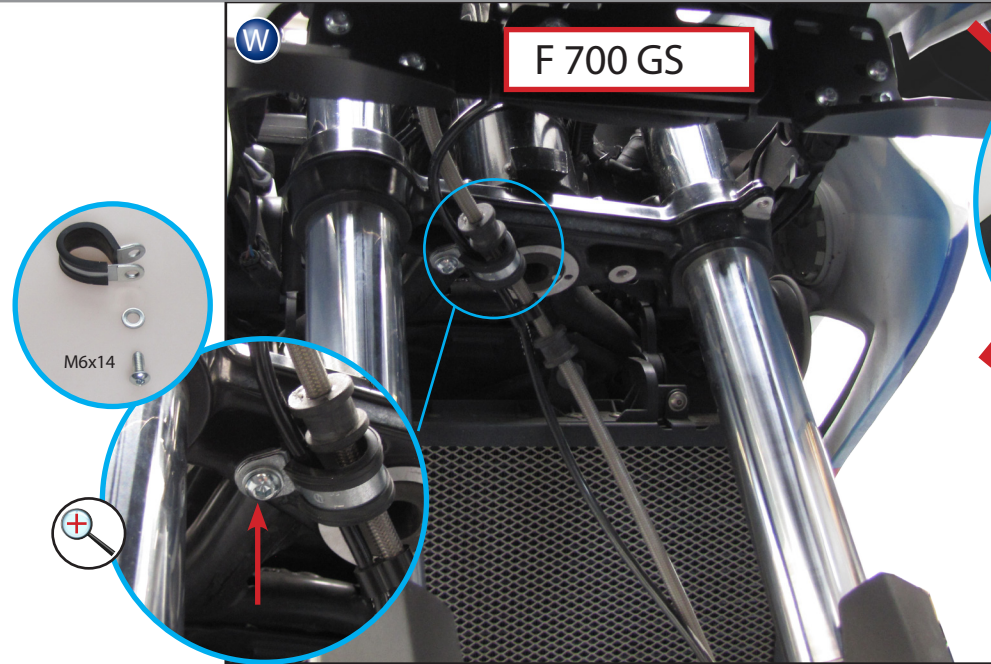

VERBINDUNG SCHEINWERFER
CONNECTION LIGHTS

SCHALTUNG RELAIS
CONNECTION RELAIS

Siehe Seite 8
See page 8

Schrumpf Schlauch
Shrink tube

Bordsteckdose (schwarzes Kabel an rot/grünes)
Board socket (black wire to red/green)

VERBINDUNG SCHALTER
CONNECTION SWITCH

VERBINDUNG SCHEINWERFER
CONNECTION LIGHTS

SCHALTUNG RELAIS
CONNECTION RELAIS