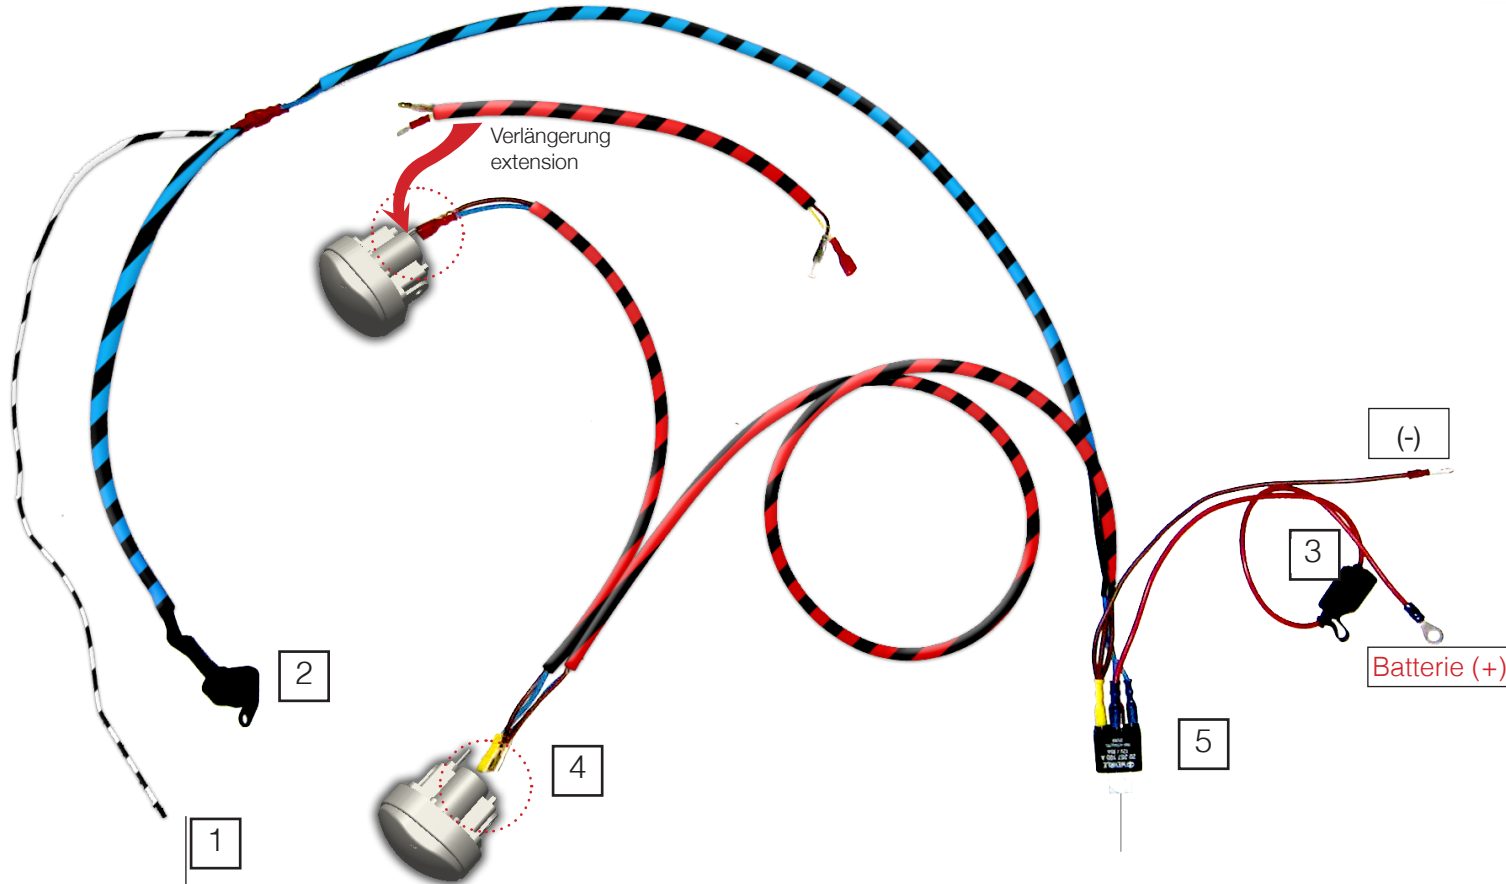

Zusatzscheinwerfer

Auxiliary lights

Luci ausiliarie

Lumières auxiliaires

Luces auxiliares

Art.Nr.: 28340-50

F800GS F700GS

VERBINDUNG SCHALTER
CONNECTION SWITCH

VERBINDUNG SCHEINWERFER
CONNECTION LIGHTS

SCHALTUNG RELAIS
CONNECTION RELAIS

Siehe Seite 8
See page 8

Schrumpf Schlauch
Shrink tube

Bordsteckdose (schwarzes Kabel an rot/grünes)
Board socket (black wire to red/green)

VERBINDUNG SCHALTER
CONNECTION SWITCH

VERBINDUNG SCHEINWERFER
CONNECTION LIGHTS

SCHALTUNG RELAIS
CONNECTION RELAIS