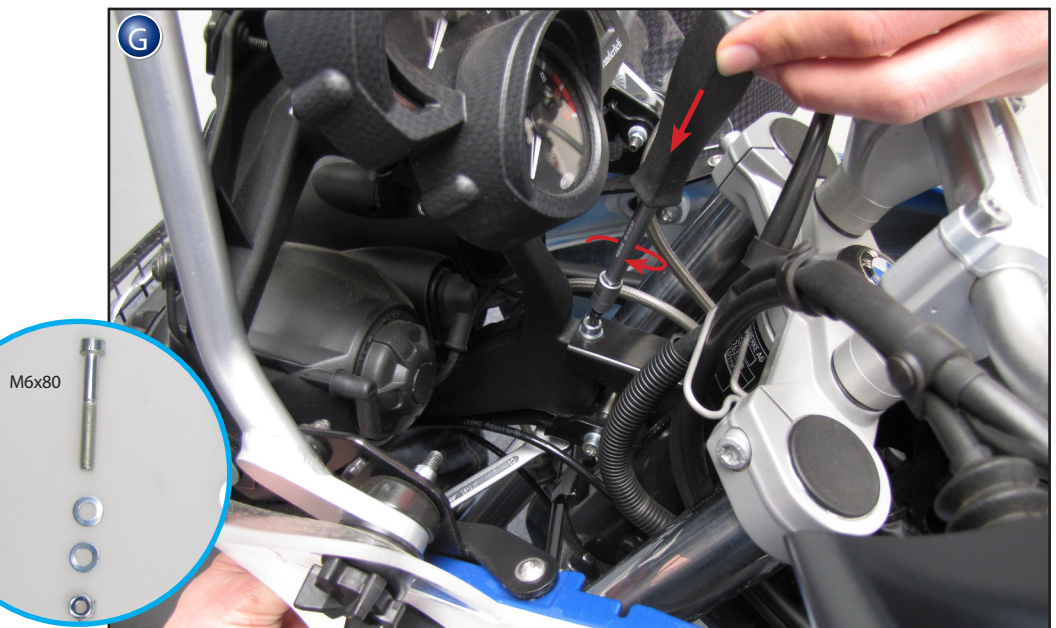

Zusatzscheinwerfer

Auxiliary lights

Luci ausiliarie

Lumières auxiliaires

Luces auxiliares

Art.Nr.: 28340-50

F800GS F700GS

VERBINDUNG SCHALTER
CONNECTION SWITCH

VERBINDUNG SCHEINWERFER
CONNECTION LIGHTS

SCHALTUNG RELAIS
CONNECTION RELAIS

Siehe Seite 8
See page 8

Schrumpf Schlauch
Shrink tube

Bordsteckdose (schwarzes Kabel an rot/grünes)
Board socket (black wire to red/green)