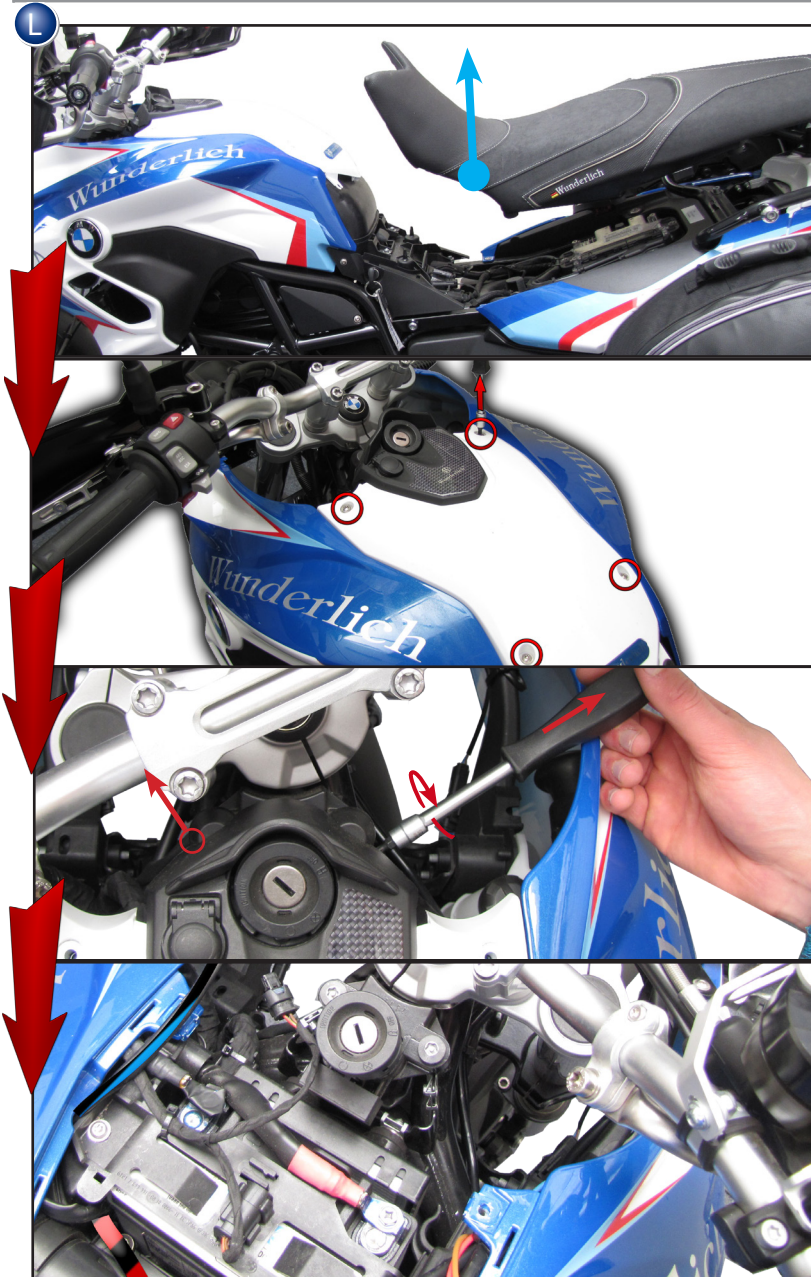

VERBINDUNG SCHEINWERFER
CONNECTION LIGHTS

SCHALTUNG RELAIS
CONNECTION RELAIS

Siehe Seite 8
See page 8

Schrumpf Schlauch
Shrink tube

Bordsteckdose (schwarzes Kabel an rot/grünes)
Board socket (black wire to red/green)

VERBINDUNG SCHALTER
CONNECTION SWITCH

VERBINDUNG SCHEINWERFER
CONNECTION LIGHTS

SCHALTUNG RELAIS
CONNECTION RELAIS