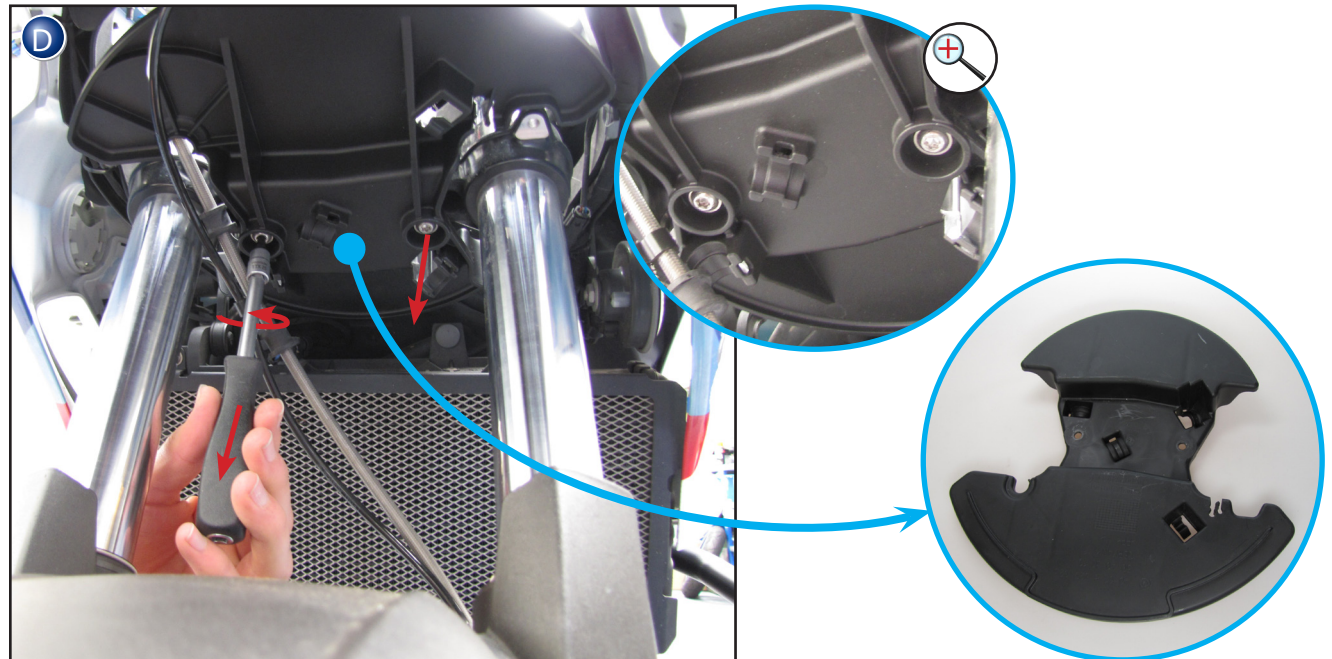

Zusatzscheinwerfer

Auxiliary lights

Luci ausiliarie

Lumières auxiliaires

Luces auxiliares

Art.Nr.: 28340-50

F800GS F700GS

VERBINDUNG SCHALTER
CONNECTION SWITCH

VERBINDUNG SCHEINWERFER
CONNECTION LIGHTS

SCHALTUNG RELAIS
CONNECTION RELAIS

Siehe Seite 8
See page 8

Schrumpf Schlauch
Shrink tube

Bordsteckdose (schwarzes Kabel an rot/grünes)
Board socket (black wire to red/green)