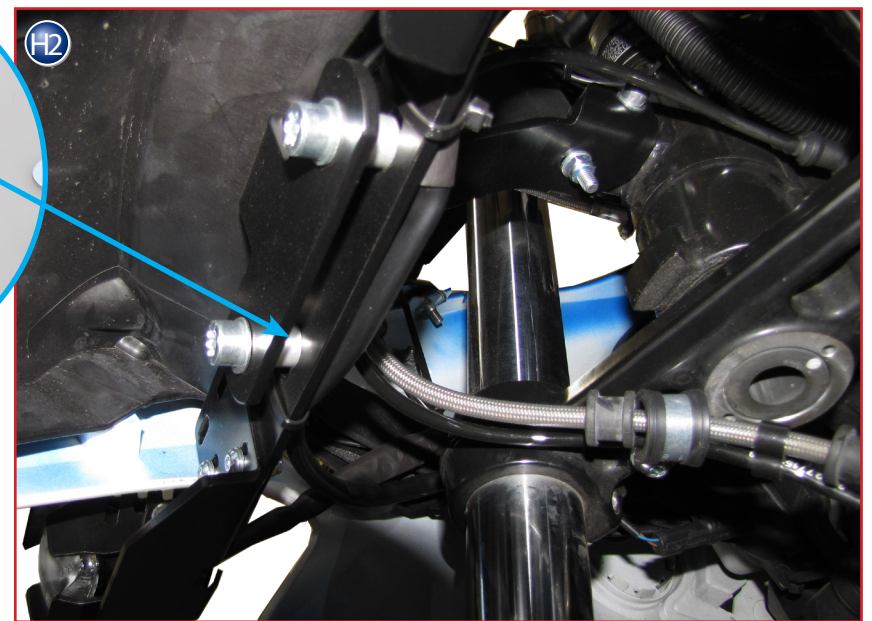

VERBINDUNG SCHEINWERFER
CONNECTION LIGHTS

SCHALTUNG RELAIS
CONNECTION RELAIS

Siehe Seite 8
See page 8

Schrumpf Schlauch
Shrink tube

Bordsteckdose (schwarzes Kabel an rot/grünes)
Board socket (black wire to red/green)

VERBINDUNG SCHALTER
CONNECTION SWITCH

VERBINDUNG SCHEINWERFER
CONNECTION LIGHTS

SCHALTUNG RELAIS
CONNECTION RELAIS