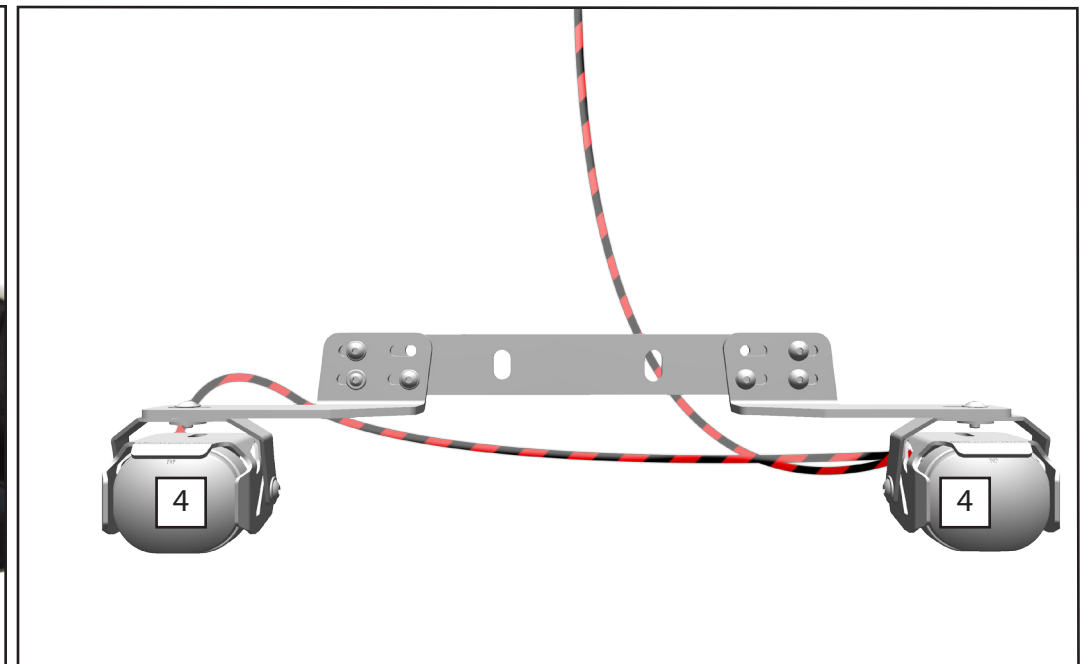

Zusatzscheinwerfer

Auxiliary lights

Luci ausiliarie

Lumières auxiliaires

Luces auxiliares

Art.Nr.: 28340-50

F800GS F700GS

VERBINDUNG SCHALTER
CONNECTION SWITCH

VERBINDUNG SCHEINWERFER
CONNECTION LIGHTS

SCHALTUNG RELAIS
CONNECTION RELAIS

Siehe Seite 8
See page 8

Schrumpf Schlauch
Shrink tube

Bordsteckdose (schwarzes Kabel an rot/grünes)
Board socket (black wire to red/green)

VERBINDUNG SCHALTER
CONNECTION SWITCH

VERBINDUNG SCHEINWERFER
CONNECTION LIGHTS

SCHALTUNG RELAIS
CONNECTION RELAIS