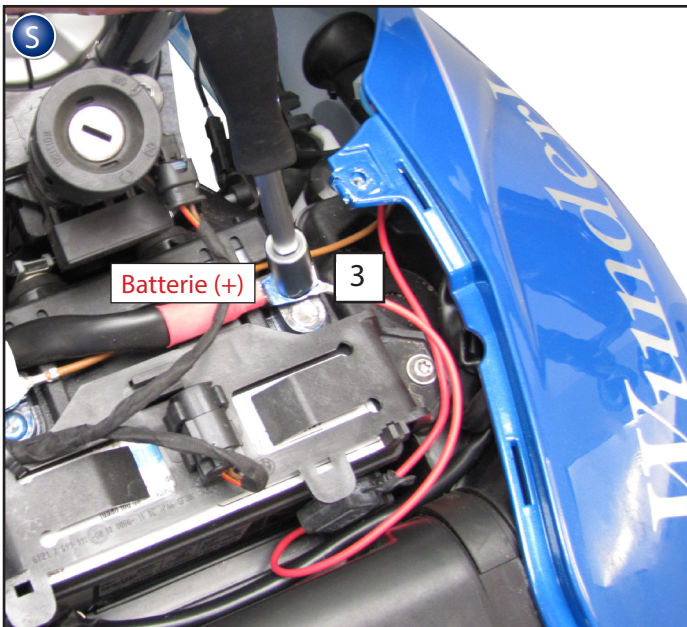

VERBINDUNG SCHEINWERFER
CONNECTION LIGHTS

SCHALTUNG RELAIS
CONNECTION RELAIS

Siehe Seite 8
See page 8

Schrumpf Schlauch
Shrink tube

Bordsteckdose (schwarzes Kabel an rot/grünes)
Board socket (black wire to red/green)

VERBINDUNG SCHALTER
CONNECTION SWITCH

VERBINDUNG SCHEINWERFER
CONNECTION LIGHTS

SCHALTUNG RELAIS
CONNECTION RELAIS