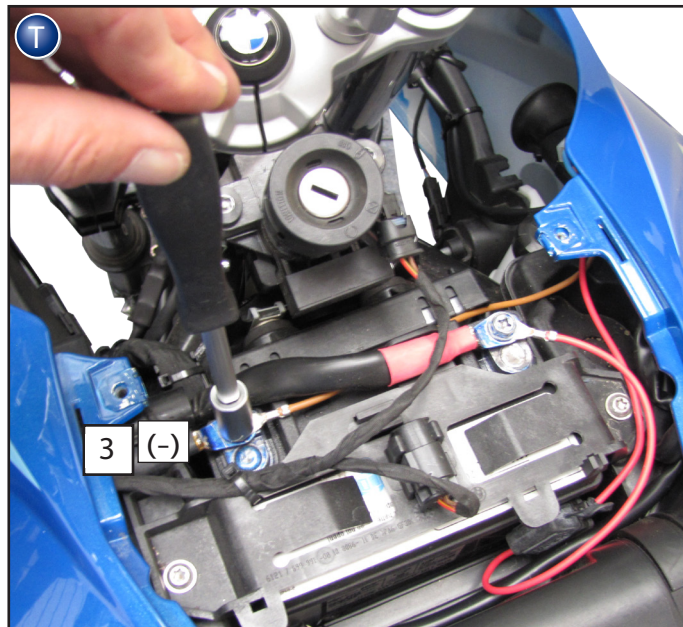

VERBINDUNG SCHEINWERFER
CONNECTION LIGHTS

SCHALTUNG RELAIS
CONNECTION RELAIS

Siehe Seite 8
See page 8

Schrumpf Schlauch
Shrink tube

Bordsteckdose (schwarzes Kabel an rot/grünes)
Board socket (black wire to red/green)

VERBINDUNG SCHALTER
CONNECTION SWITCH

VERBINDUNG SCHEINWERFER
CONNECTION LIGHTS

SCHALTUNG RELAIS
CONNECTION RELAIS