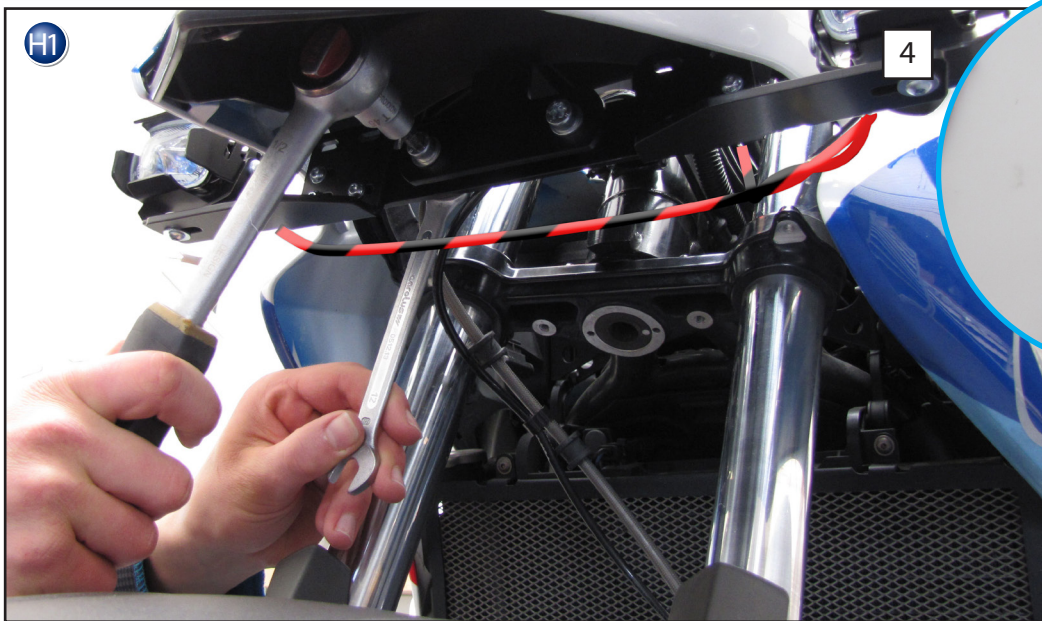

Zusatzscheinwerfer

Auxiliary lights

Luci ausiliarie

Lumières auxiliaires

Luces auxiliares

Art.Nr.: 28340-50

F800GS F700GS

VERBINDUNG SCHALTER
CONNECTION SWITCH

VERBINDUNG SCHEINWERFER
CONNECTION LIGHTS

SCHALTUNG RELAIS
CONNECTION RELAIS

Siehe Seite 8
See page 8

Schrumpf Schlauch
Shrink tube

Bordsteckdose (schwarzes Kabel an rot/grünes)
Board socket (black wire to red/green)

VERBINDUNG SCHALTER
CONNECTION SWITCH

VERBINDUNG SCHEINWERFER
CONNECTION LIGHTS

SCHALTUNG RELAIS
CONNECTION RELAIS