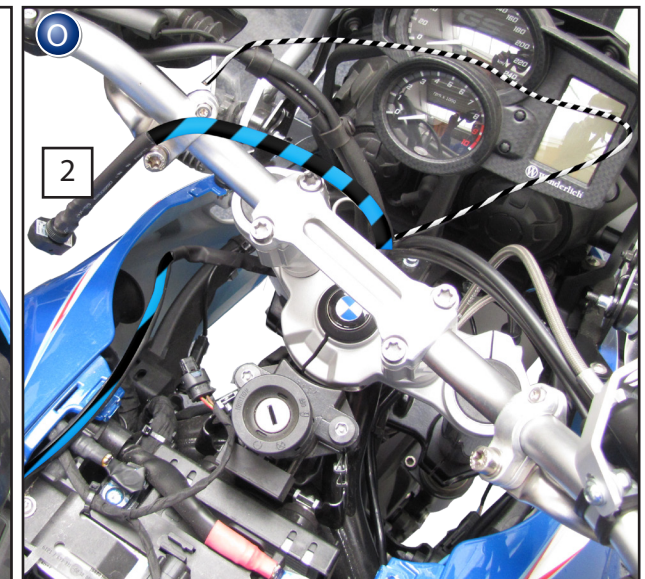

Zusatzscheinwerfer

Auxiliary lights

Luci ausiliarie

Lumières auxiliaires

Luces auxiliares

Art.Nr.: 28340-50

F800GS F700GS

VERBINDUNG SCHALTER
CONNECTION SWITCH

VERBINDUNG SCHEINWERFER
CONNECTION LIGHTS

SCHALTUNG RELAIS
CONNECTION RELAIS

Siehe Seite 8
See page 8

Schrumpf Schlauch
Shrink tube

Bordsteckdose (schwarzes Kabel an rot/grünes)
Board socket (black wire to red/green)

VERBINDUNG SCHALTER
CONNECTION SWITCH

VERBINDUNG SCHEINWERFER
CONNECTION LIGHTS

SCHALTUNG RELAIS
CONNECTION RELAIS