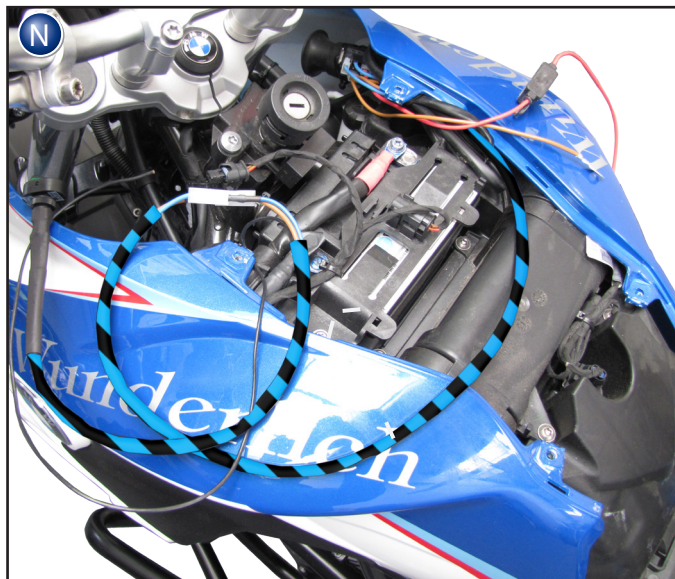

Zusatzscheinwerfer

Auxiliary lights

Luci ausiliarie

Lumières auxiliaires

Luces auxiliares

Art.Nr.: 28340-50

F800GS F700GS

VERBINDUNG SCHALTER
CONNECTION SWITCH

VERBINDUNG SCHEINWERFER
CONNECTION LIGHTS

SCHALTUNG RELAIS
CONNECTION RELAIS

Siehe Seite 8
See page 8

Schrumpf Schlauch
Shrink tube

Bordsteckdose (schwarzes Kabel an rot/grünes)
Board socket (black wire to red/green)

VERBINDUNG SCHALTER
CONNECTION SWITCH

VERBINDUNG SCHEINWERFER
CONNECTION LIGHTS

SCHALTUNG RELAIS
CONNECTION RELAIS