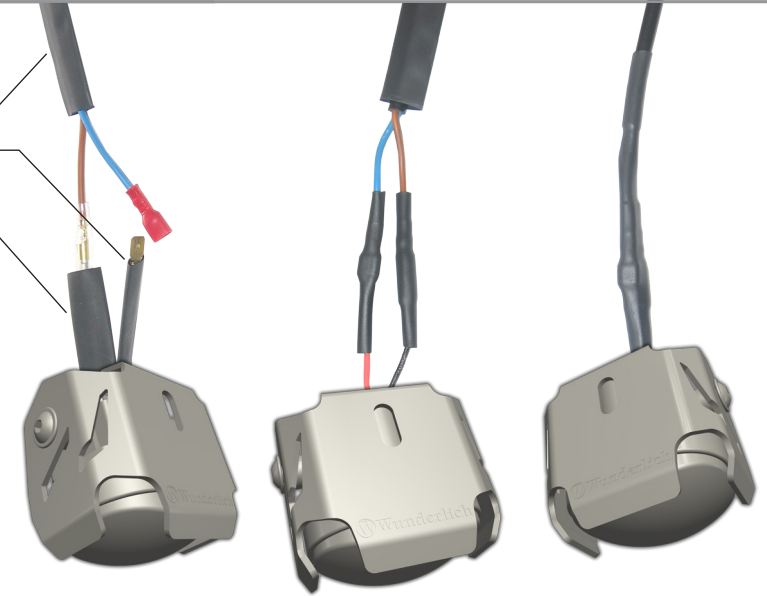

Zusatzscheinwerfer

Auxiliary lights

Luci ausiliarie

Lumières auxiliaires

Luces auxiliares

Art.Nr.: 28340-50

F800GS F700GS

VERBINDUNG SCHALTER
CONNECTION SWITCH

VERBINDUNG SCHEINWERFER
CONNECTION LIGHTS

SCHALTUNG RELAIS
CONNECTION RELAIS

Siehe Seite 8
See page 8

Schrumpf Schlauch
Shrink tube

Bordsteckdose (schwarzes Kabel an rot/grünes)
Board socket (black wire to red/green)

VERBINDUNG SCHALTER
CONNECTION SWITCH

VERBINDUNG SCHEINWERFER
CONNECTION LIGHTS

SCHALTUNG RELAIS
CONNECTION RELAIS