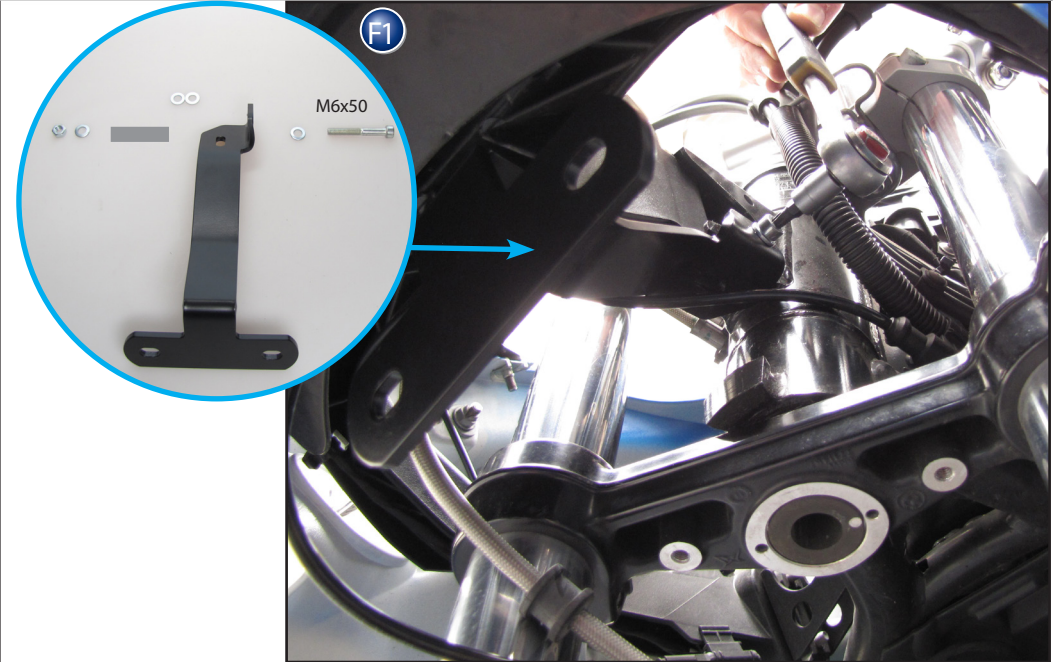

Zusatzscheinwerfer

Auxiliary lights

Luci ausiliarie

Lumières auxiliaires

Luces auxiliares

Art.Nr.: 28340-50

F800GS F700GS

VERBINDUNG SCHALTER
CONNECTION SWITCH

VERBINDUNG SCHEINWERFER
CONNECTION LIGHTS

SCHALTUNG RELAIS
CONNECTION RELAIS

Siehe Seite 8
See page 8

Schrumpf Schlauch
Shrink tube

Bordsteckdose (schwarzes Kabel an rot/grünes)
Board socket (black wire to red/green)